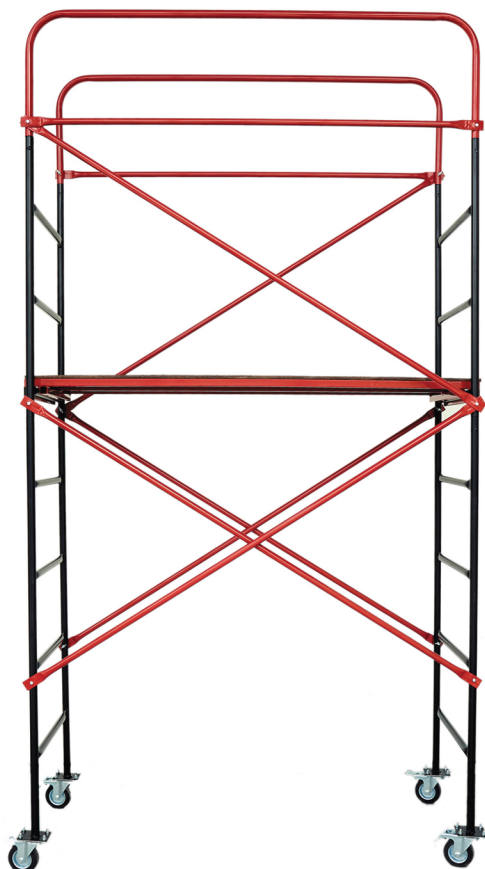

МІНІ-ПІДМОСТЯ VIRASTAR

MINI SCAFFOLD VIRASTAR

MASTER

матеріал – сталь;
настил із люком;
розмір настилу 0,6х1,5 м;
робота на сходових маршах;
колеса з ножним гальмом.

material - steel;
flooring with a hatch;
size of the flooring 0.6x1.5 m;
work on flights of stairs;
wheels with foot brake.

	 m	 m	 m	 m		 kg
VST180610	0.6x1.5	1.9	1.0	3.0	-	42
VST180611	0.6x1.5	2.8	1.6	3.6	+	57
VST180612	0.6x1.5	3.7	2.5	4.5	+	72